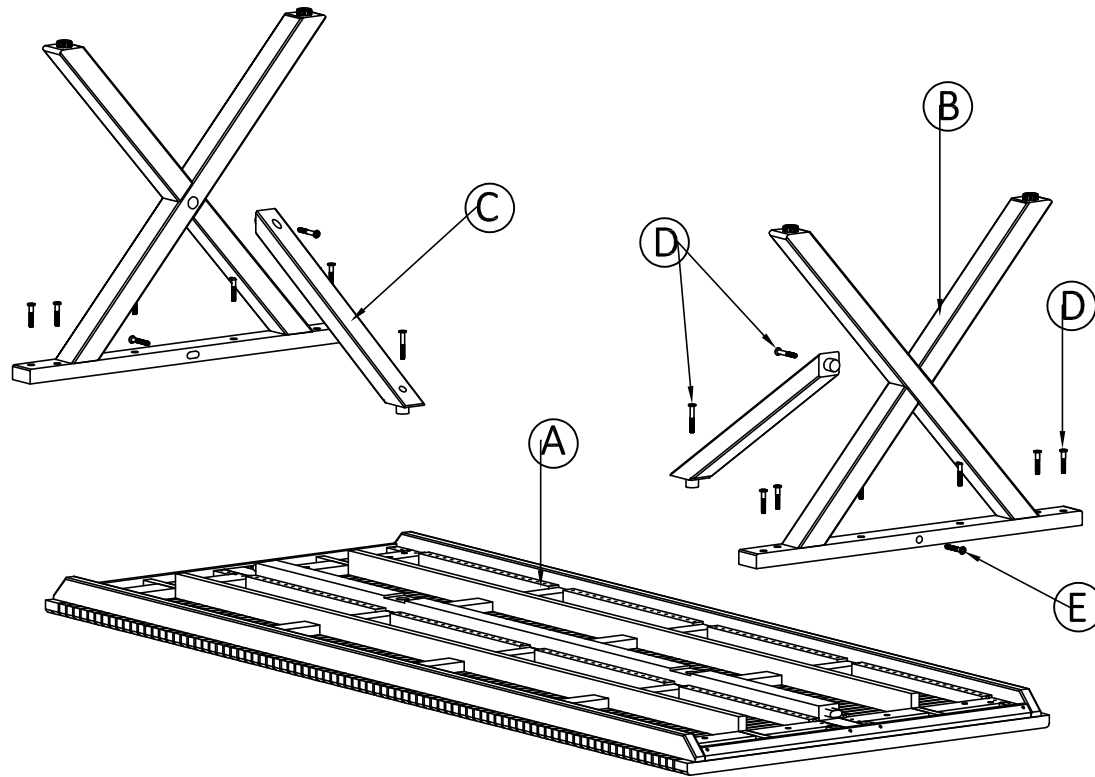

Brafab

4494 Julita Rect. Dining Table 220 cm

Assembly Intruccion

A	1 pcs	B	2 pcs	C	2 pcs	D	16 pcs	 L.5
			L.5  40 mm	E	2 pcs			
			L.5  60 mm	L.5				